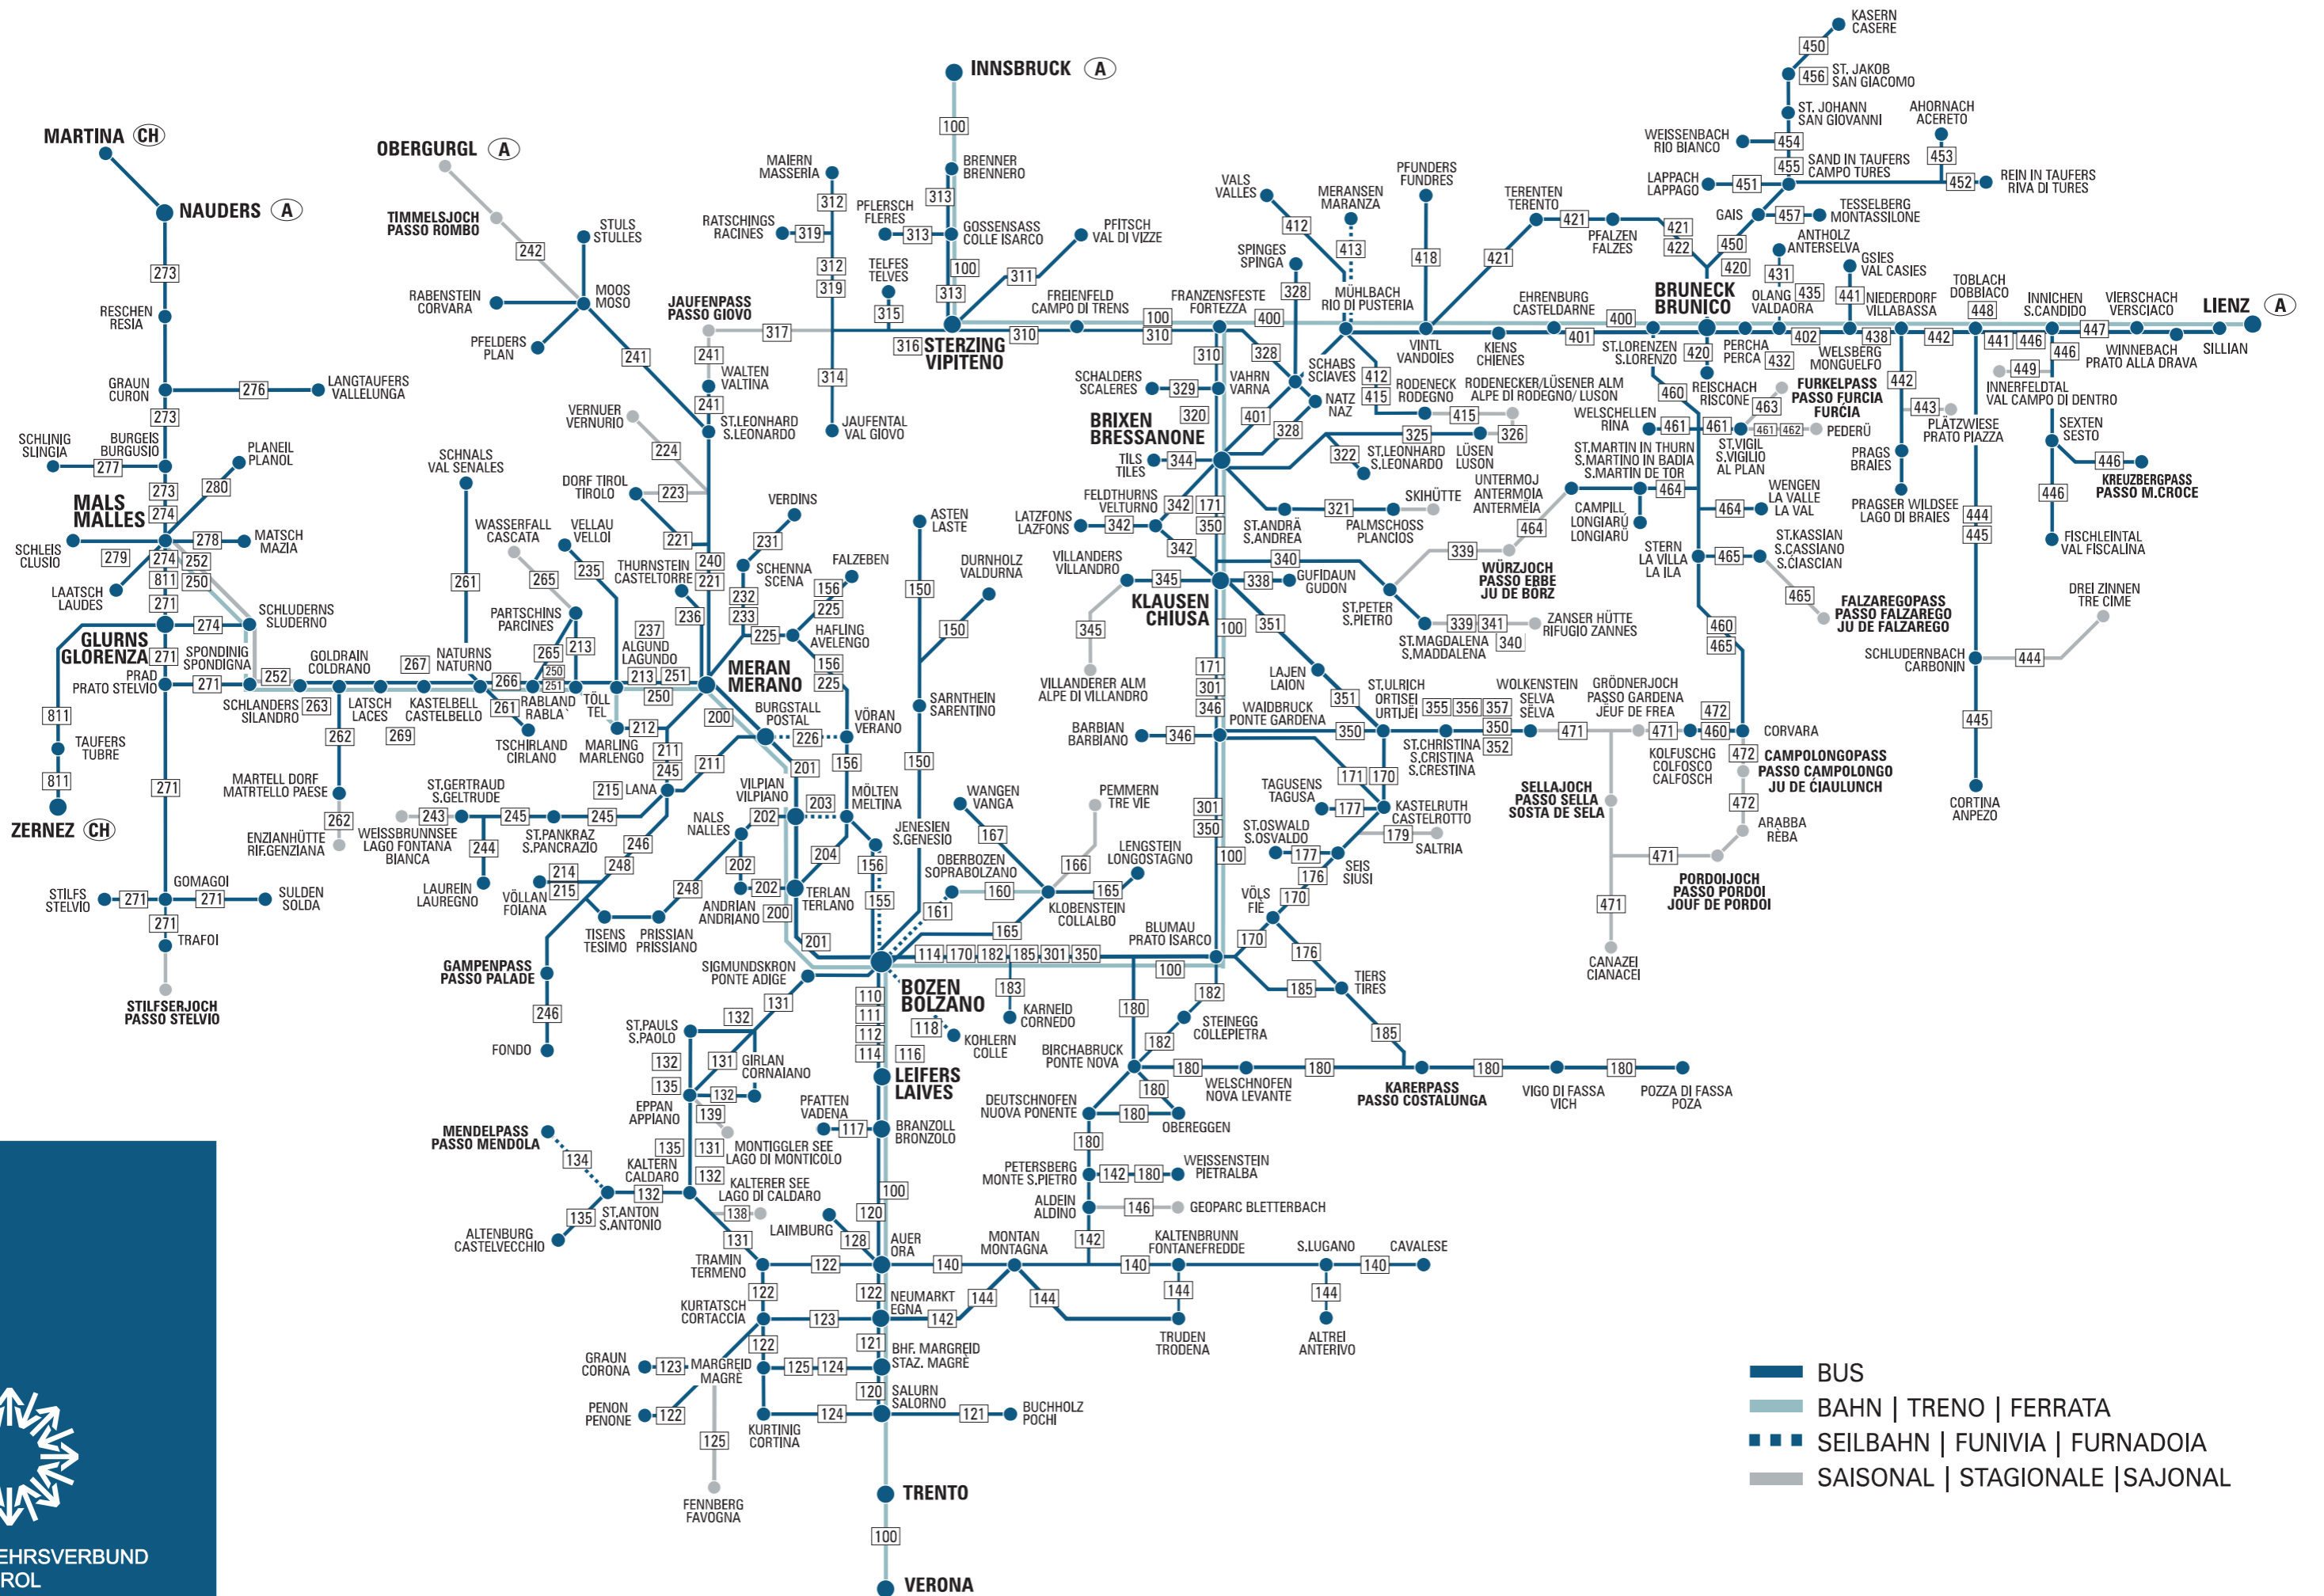

VERKEHRSVERBUND
SÜDTIROL
TRASPORTO INTEGRATO
ALTO ADIGE
TRASPORT INTEGRÈ
DL SÜDTIROL

- BUS
- BAHN | TRENO | FERRATA
- SEILBAHN | FUNIVIA | FURNADOIA
- SAISONAL | STAGIONALE | SAJONAL