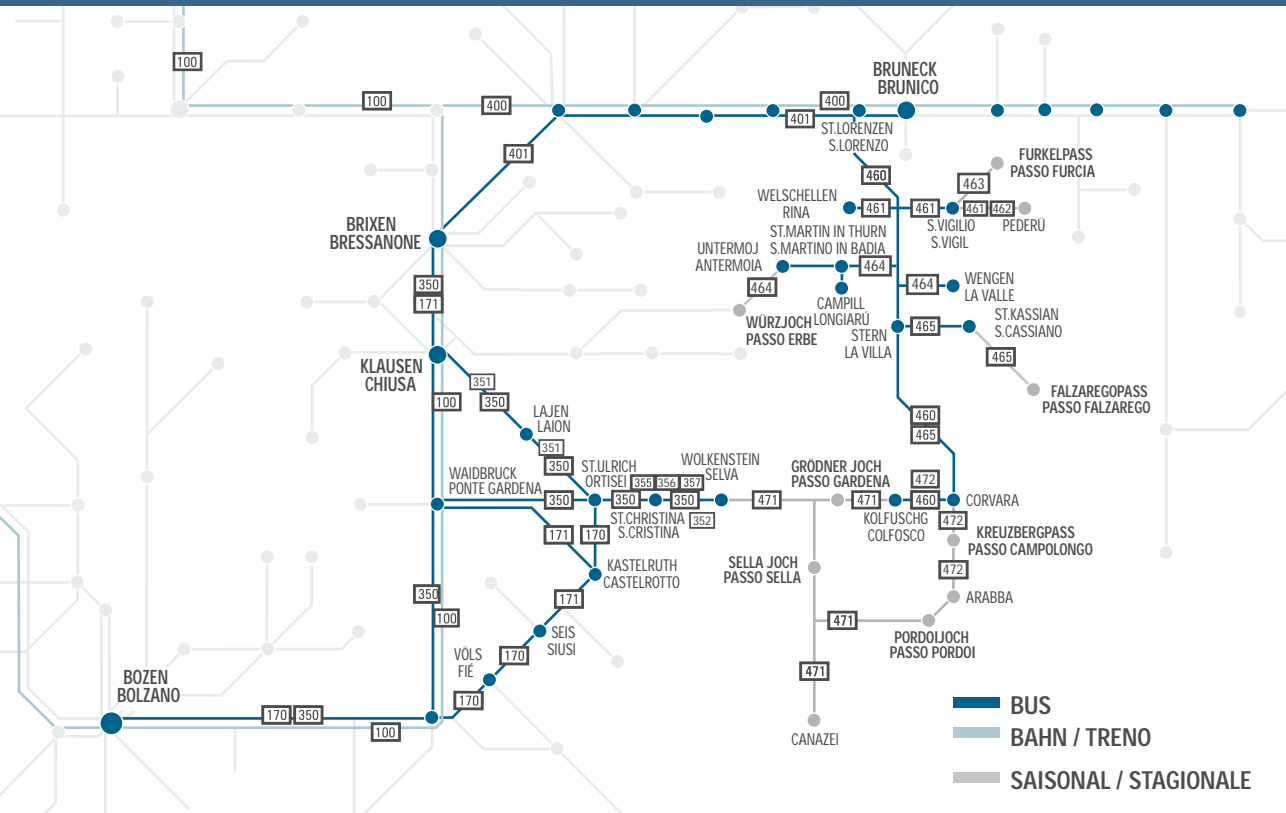

LINIENNETZPLAN | RETE DEI SERVIZI | RÈI DLES LINIES

Nr. Fahrplan Nr. quadro	Beschreibung Descrizione	Seite Pagina
100	BRENNER - BOZEN - VERONA | BRENNERO - BOLZANO - VERONA.....	6
400	LIENZ - INNICHEN - FRANZENSFESTE | LIENZ - S. CANDIDO - FORTEZZA.....	18
170	BOZEN - KASTELRUTH - ST. ULRICH | BOLZANO - CASTELROTTO - ORTISEI.....	24
350	GRÖDEN - WAIDBRUCK - BRIXEN / BOZEN | VAL GARDENA - PONTE GARDENA - BRESSANONE / BOLZANO.....	26
351	ST. ULRICH - LAJEN - KLAUSEN - BRIXEN | ORTISEI - LAION - CHIUSA - BRESSANONE.....	32
352	GRÖDEN SKI EXPRESS: PLAN DE GRALBA - RUNGADITSCH | VAL GARDENA SKI EXPRESS: PLAN DE GRALBA - RONCADIZZA.....	36
355	ST. ULRICH - ST. JAKOB / PUFELS | ORTISEI - S. GIACOMO / BULLA.....	42
356	DORFBUS ST. ULRICH | BUS LOCALE ORTISEI.....	43
357	SOMMERBUS WOLKENSTEIN - ST. CHRISTINA | BUS ESTIVO SELVA - S. CRISTINA.....	44
401	BUS BRUNECK - BRIXEN | BUS BRUNICO - BRESSANONE.....	45
460	GADERTAL - BRUNECK | VAL BADIA - BRUNICO.....	48
461	ST. VIGIL MAREOBUS | S. VIGILIO MAREOBUS.....	50
462	PEDERÜ - ST. VIGIL - ZWISCHENWASSER | PEDERÜ - S. VIGILIO - LONGEGA.....	52
463	ST. VIGIL - FURKELPASS | S. VIGILIO - PASSO FURCIA.....	53
464	WÜRZJOCH - UNTERMOJ - CAMPILL - ST. MARTIN - WENGEN (WINTER) | PASSO DELLE ERBE - ANTERMOIA - LONGIARÜ - S. MARTINO - LA VALLE (INVERNALE).....	54
464	WÜRZJOCH - UNTERMOJ - CAMPILL - ST. MARTIN - WENGEN (SOMMERFAHRPLAN) | PASSO ERBE - ANTERMOIA - LONGIARÜ - S. MARTINO - LA VALLE (ORARIO ESTIVO).....	56
465	(FALZAREGOPASS) - ST. KASSIAN - STERN - CORVARA | (PASSO FALZAREGO) - S. CASSIANO - LA VILLA - CORVARA.....	58
471	GRÖDEN - DOLOMITENPÄSSE | VAL GARDENA - PASSI DOLOMITICI.....	60
472	CORVARA - CAMPOLONGOPASS - ARABBA - PORDOIJÖCH | CORVARA - PASSO CAMPOLONGO - ARABBA - PASSO PORDOI.....	66